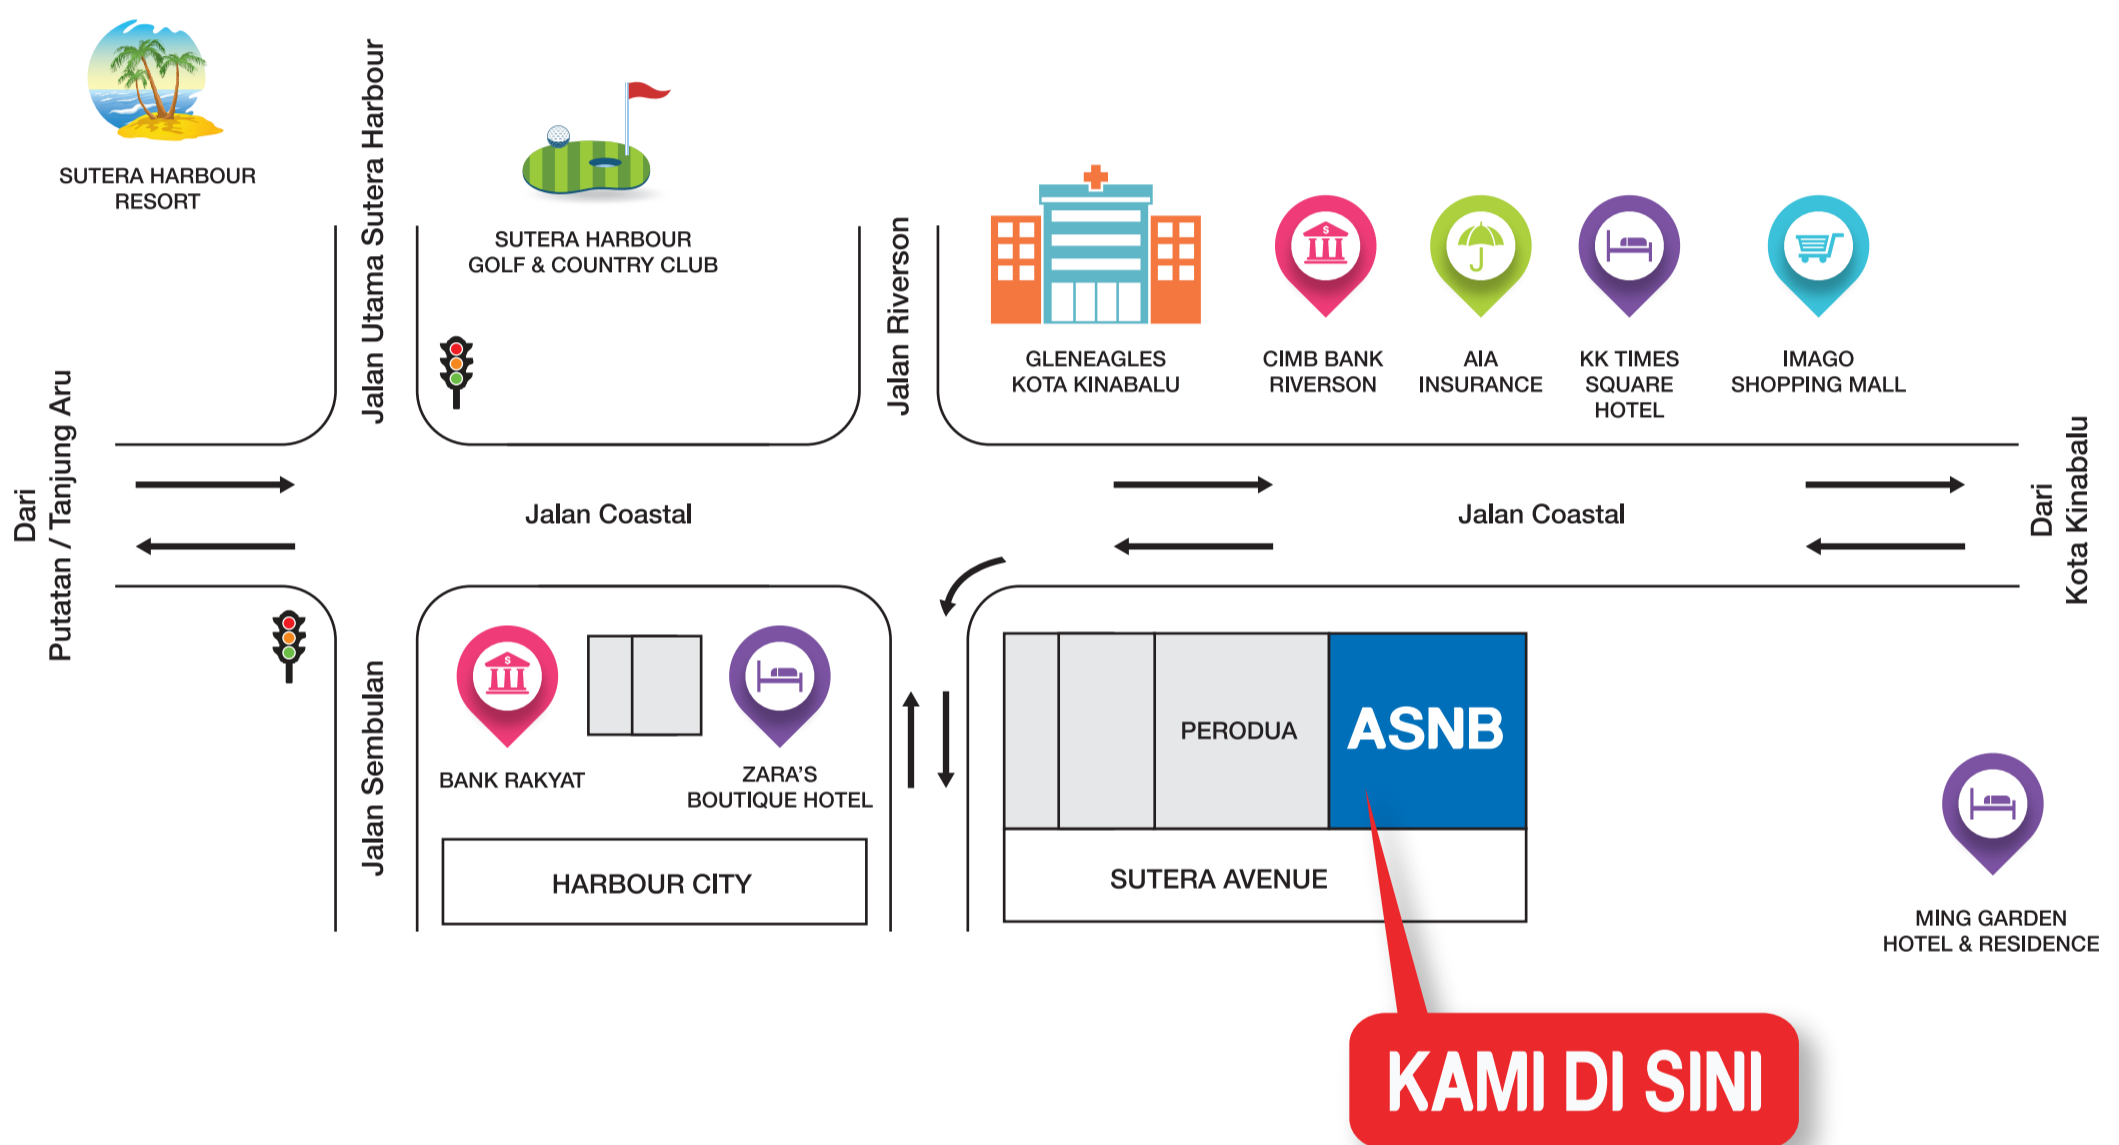

## ASNB Cawangan Kota Kinabalu telah berpindah ke lokasi baharu

### Lokasi Baharu:

Tingkat Bawah dan Satu,  
No. A-G-18 & A-1-18, Blok A,  
Sutera Avenue, Jalan Coastal  
88100 Kota Kinabalu, Sabah

**Waktu Urus Niaga:** 8.15 pagi - 4.00 petang (Isnin - Jumaat)